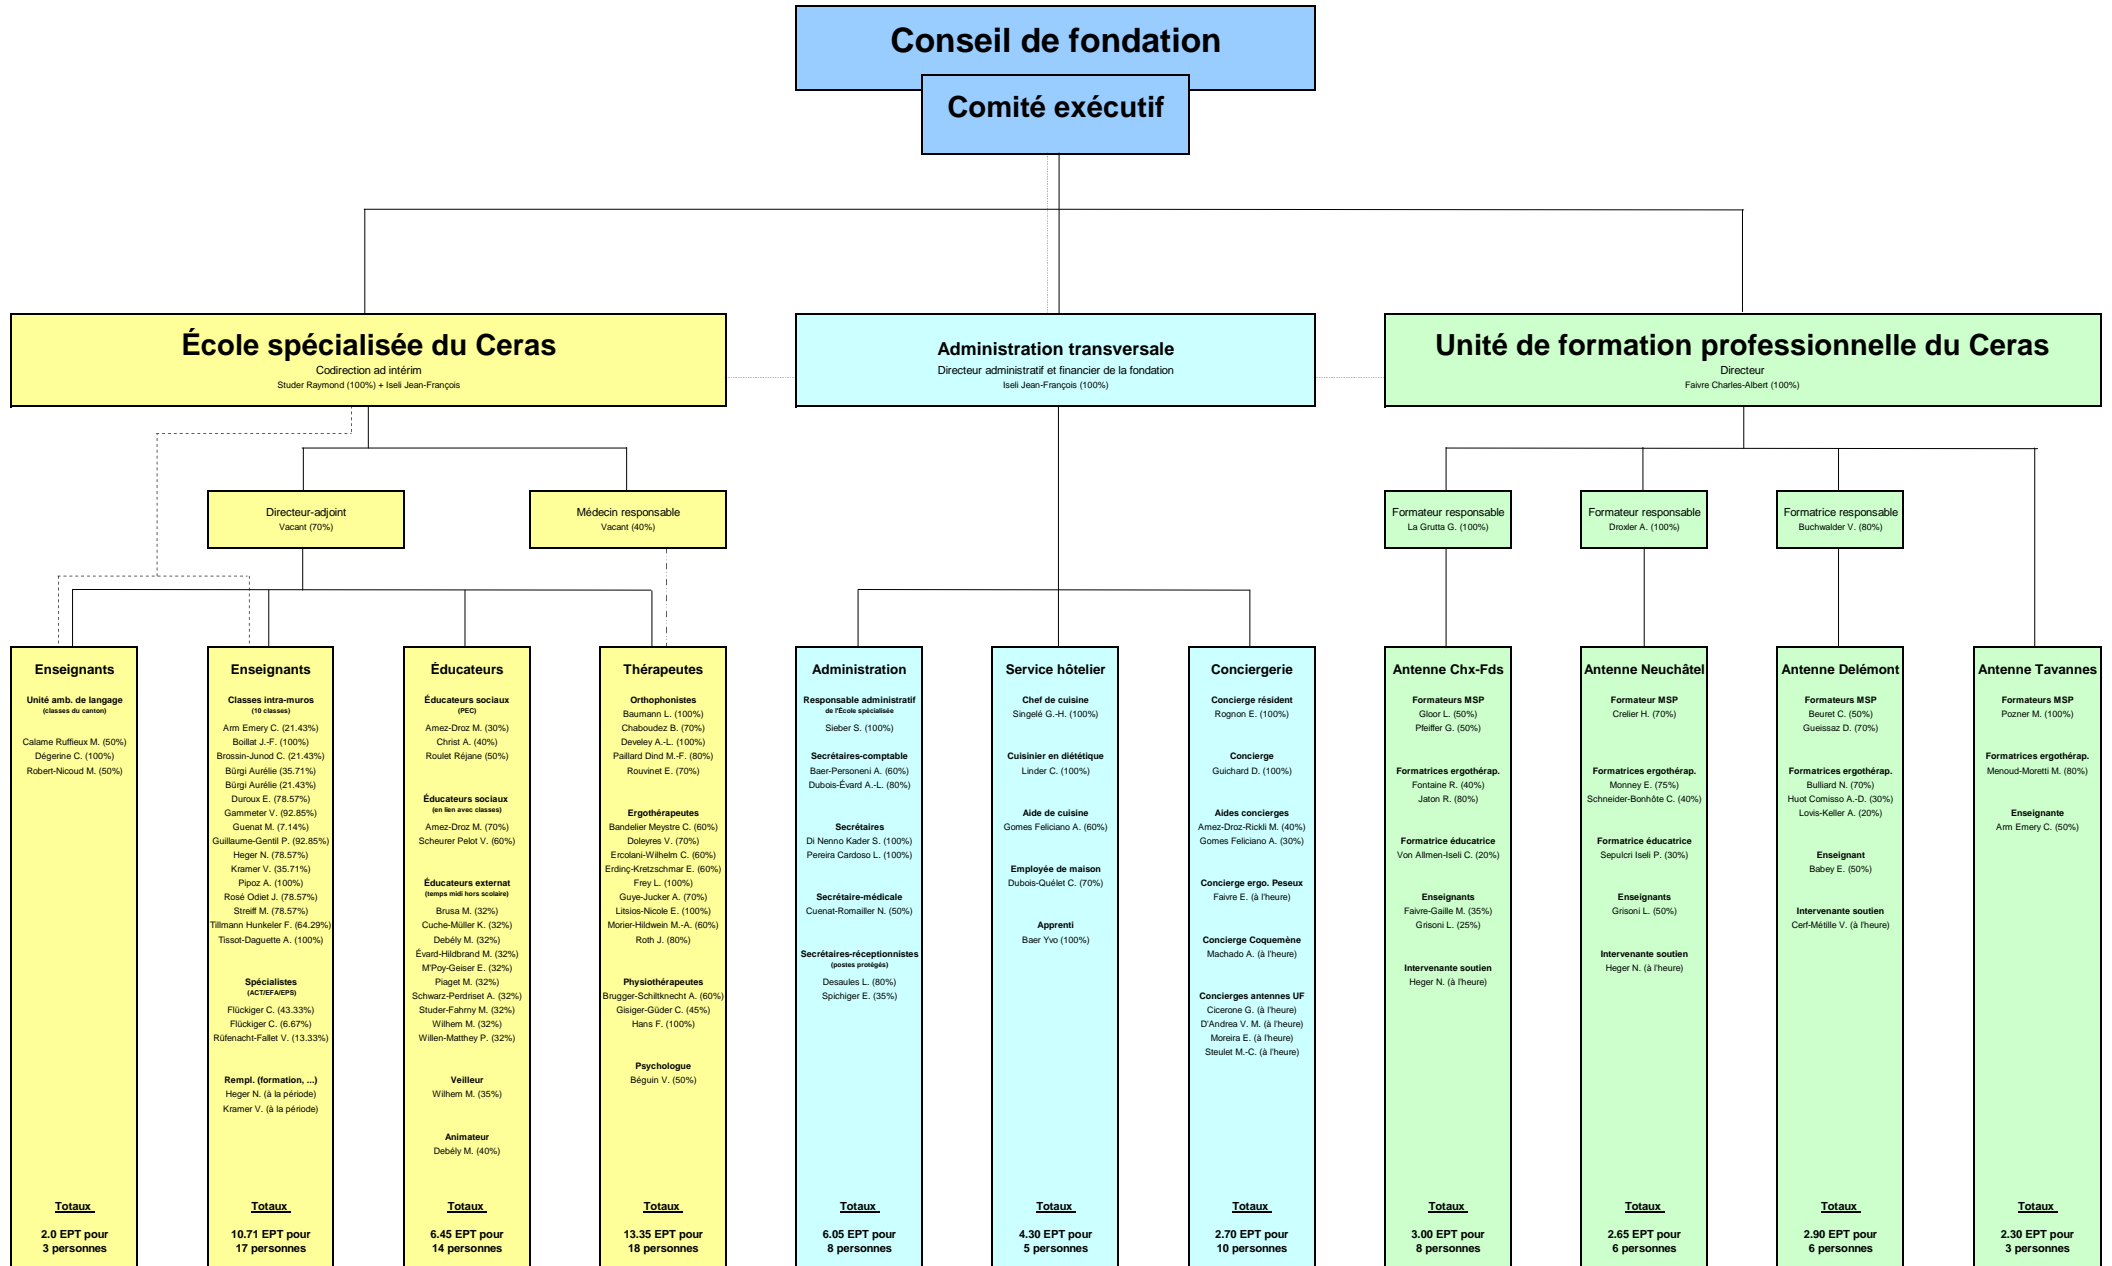

# Organigramme hiérarchique de la fondation du Ceras

— Subordination hiérarchique  
 - - - - - Subordination liée à la responsabilité pédagogique de direction d'école (SEO)  
 - · - · - · Lien lié à la fonction de "primus inter pares" au sein de la direction  
 - · - · - · Subordination liée à la responsabilité médicale (prescription et suivi thérapeutique)